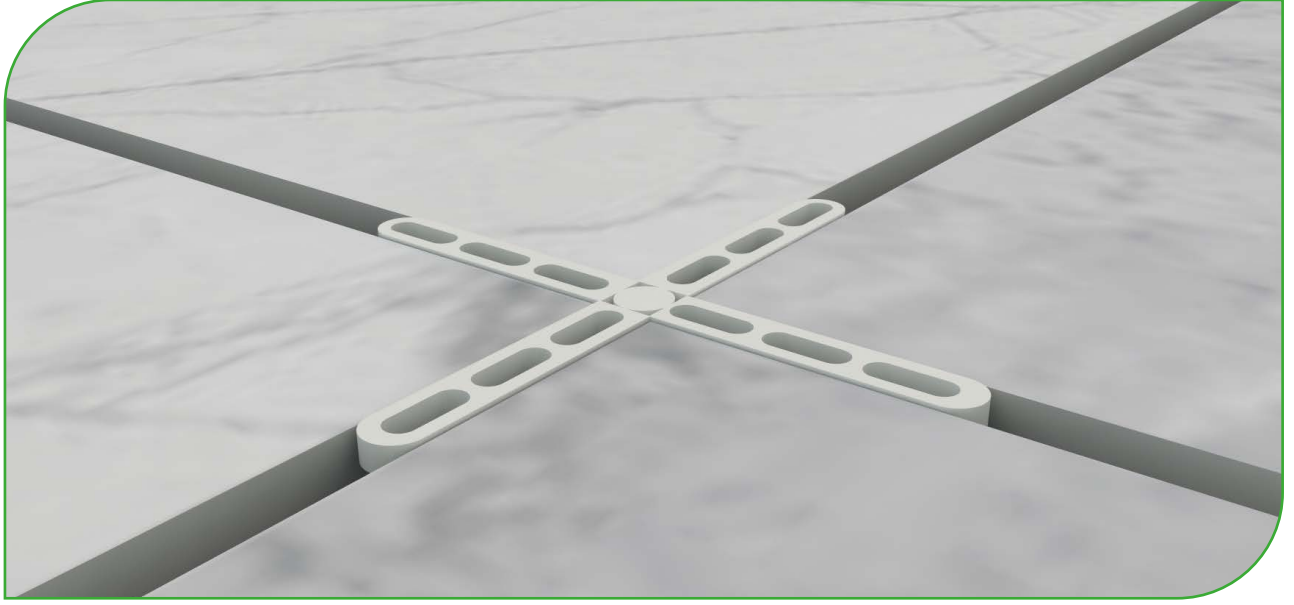

1.5 mm

2.5 mm

**Seramik Terazi Takoğu**  
*Tile Level Adjuster*

**Cam Tuğla Artısı**  
*Glass Brick Spacer*

6 mm

10 mm

**Vakumlu Tutucu**  
*Tile Suction Holder*

**Düz Derz Artıları**  
*Cross Spacers*