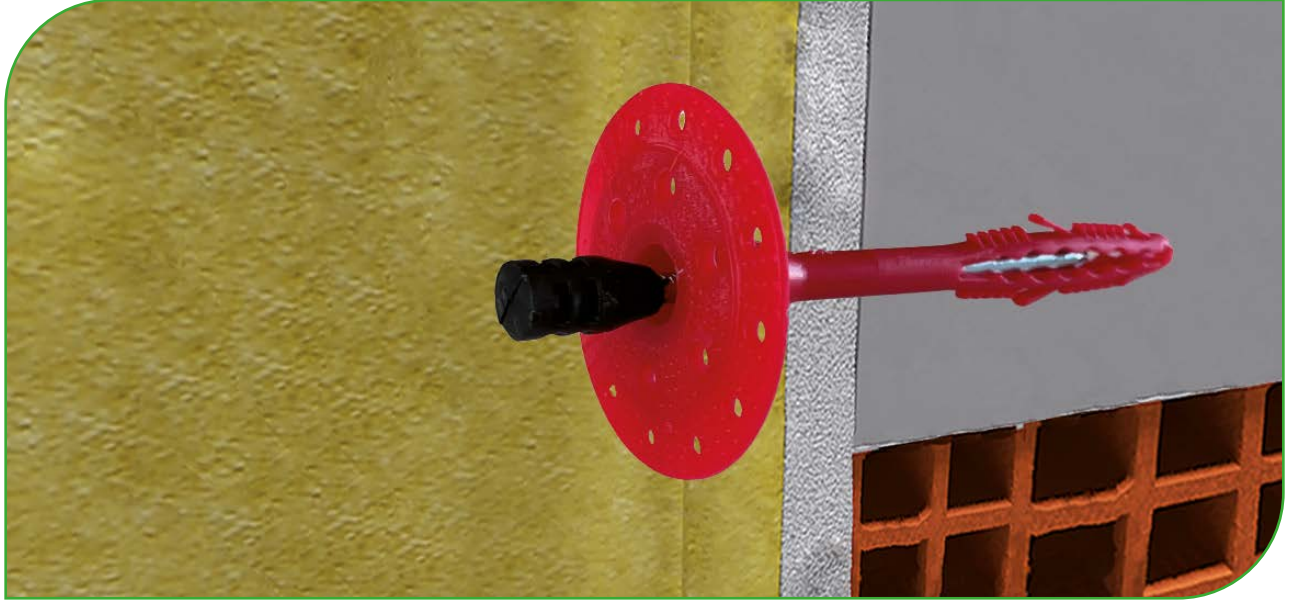

95 mm / 115 mm / 135 mm / 155 mm

100 mm / 120 mm / 140 mm / 160 mm

100 mm / 120 mm / 140 mm / 160 mm