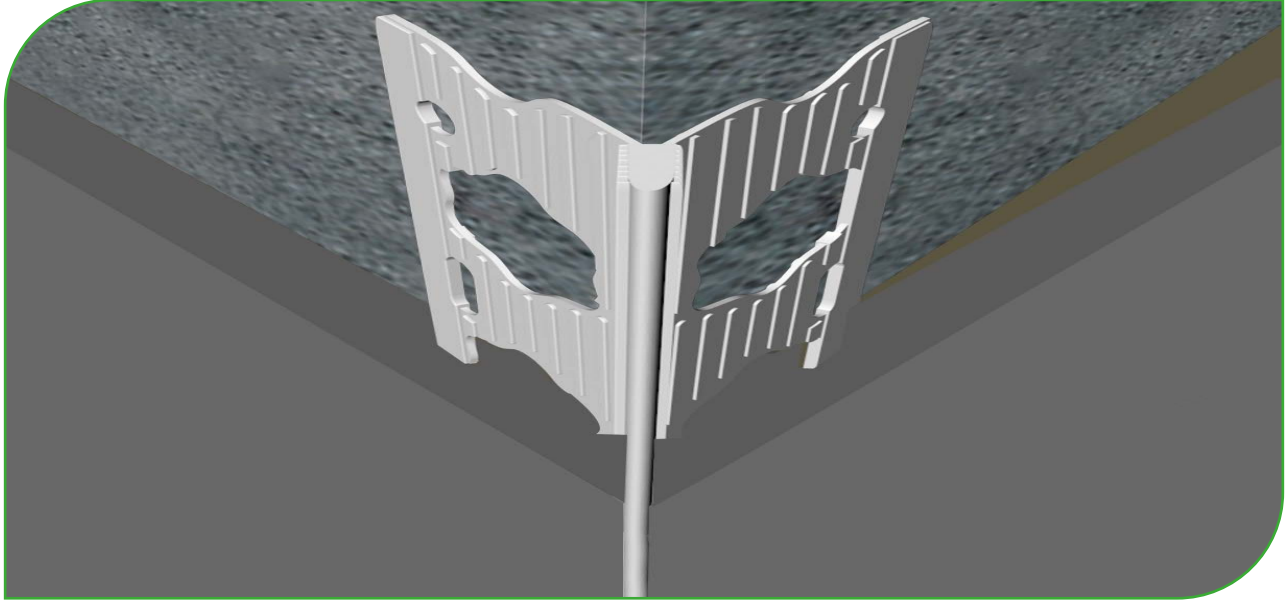

ALÇI DETAY PROFİLLERİ
Plaster Detail Profiles

SIVA PAYLI KÖŞE PROFİLLERİ
Corner Profiles With Plaster Projection