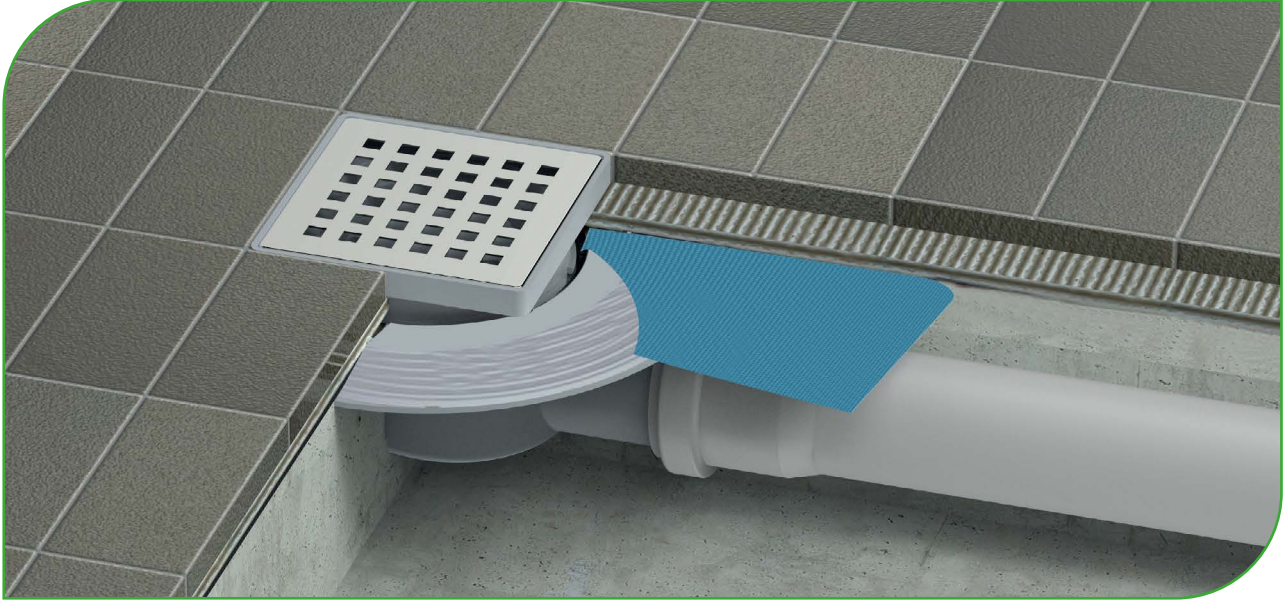

YÜKSEKLİK AYARLI SÜZGEÇLER VE DUŞ KANALLARI / ADJUSTABLE FLOOR DRAINERS & SHOWER CHANNELS

Yükseklik Ayarlı Seri
Adjustable Series

10x10 cm
15x15 cm

10x10 cm
15x15 cm

33-40-50-60-70-80 cm