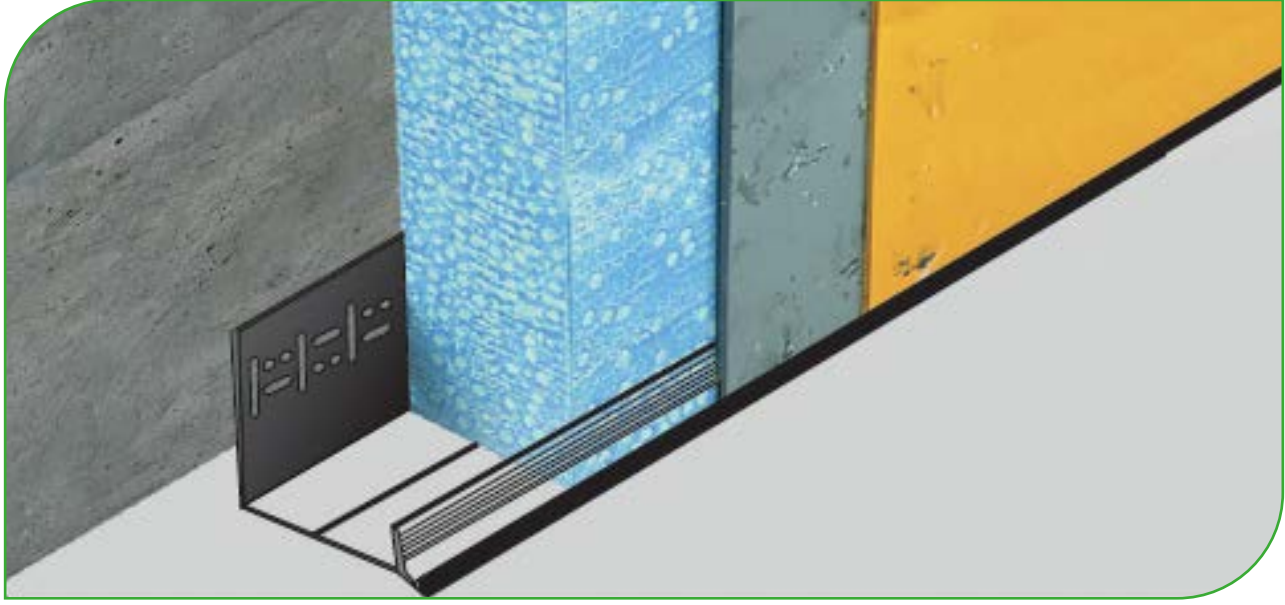

PVC DENİZLİK
PVC Window Sills

SU BASMAN PROFİLLERİ
Starter

53 mm - 63 mm - 73 mm
83 mm - 103 mm - 123 mm - 143 mm