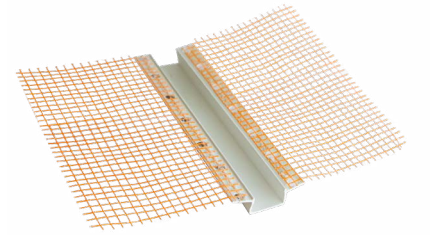

### FİLELİ KÖŞELER

Corner Bead With Mesh

**Fileli Dış Köşe**  
Corner Bead With Mesh (Outer)  
7x7 mm - 8x8 mm - 10x10 mm

**Fileli İç Köşe**  
Corner Bead With Mesh (Inner)  
8x8 mm

**Fileli Damlalık**  
Driprnose Bead With Mesh  
8x8 mm

### FUGA PROFİLLERİ

Groove Profiles

**PVC Damlalık**  
PVC Driprnose  
8x8 mm

**PVC Köşeli Fuga**  
PVC Sharp Groove  
20 mm - 30 mm

**PVC Fileli Köşeli Fuga**  
PVC Sharp Groove With Mesh  
20 mm - 30 mm

**PVC Oval Fuga**  
PVC Oval Groove  
30 mm - 40 mm - 50 mm

**PVC Fileli Oval Fuga**  
PVC Mesh Bonded Groove  
30 mm - 40 mm - 50 mm

**PVC Fuga Köşe Parçaları**  
PVC Groove Corner Attachment  
30 mm - 40 mm - 50 mm