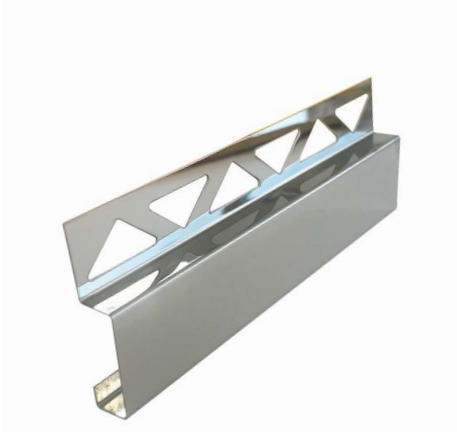

Altın-SA  
Gold

Bronz-SB  
Bronze

Siyah-SS  
Black

TILE TRIM SYSTEMS

**Süpürgelik Profilleri**  
*Skirting Board Profiles*

**Bindirmeli Süpürgelik**  
**Overlap**  
30x8 mm / 30x10 mm / 50x8 mm / 50x10 mm

**Düz Süpürgelik**  
**Plane**  
60x80 mm