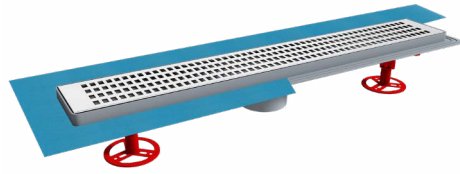

F Lüks Seri F Lux Series

Hareketli-Bindirmeli-Yalıtımlı-Düsey Çıkış
Rotational-Overlap-Waterproof-Vertical Outlet
33-40-50-60 cm
Ø50

Sifonlar Waste Traps

Kapak Seçenekleri / Cover Options

Renk Seçenekleri / Color Options