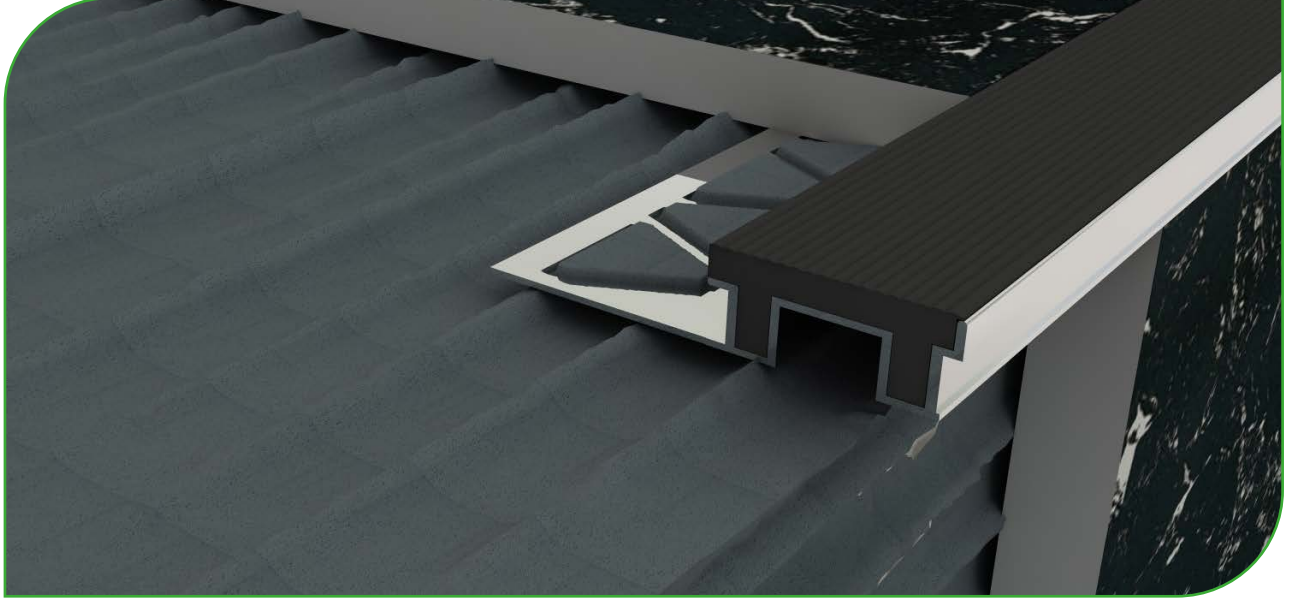

## BASAMAK PROFİLLERİ Stair Edge Trim

**Basamak Köşe - PVC Bantlı**  
Stair Edge Trim - Pvc Strip Insert  
9 mm - 11mm - 13 mm

**Basamak Profili - Esnek PVC Bantlı**  
Stair Edge Trim - Pvc Strip (Flexible) Insert  
11 mm