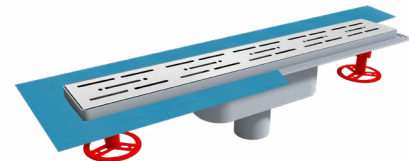

Sabit-Bindirmeli-Yalıtımlı-Düsey Çıkış
Fixed Based-Overlap-Waterproof-Vertical Outlet
33-40-50-60 cm
Ø50

Kapak Seçenekleri / Cover Options

Renk Seçenekleri / Color Options